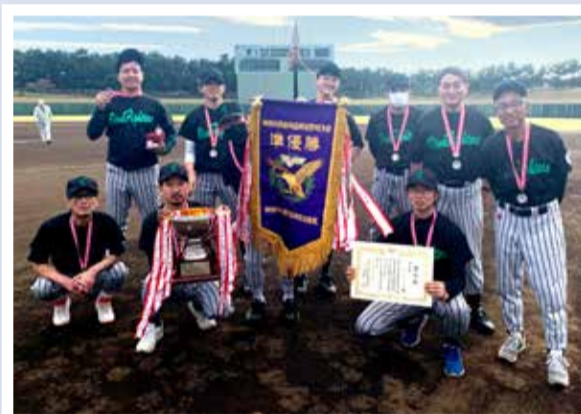

歯とお口の健康フェスタ復活

虫歯予防デーに合わせて開催される海老名市歯科医師会主催のイベント「歯とお口の健康フェスタ」が今年は開催され、当院歯科医師も参加しました。

▲ブログはこちら

ぬりえコンテスト開催

▲ぬりえのイラスト

リフォームしました

▲光る看板が設置されました

春
夏
秋
冬

鈴木院長ベトナムの大学で講演しました

▲院長ブログ

ベル歯科川柳大賞開催

▲結果はこちら

鈴木院長と楠橋歯科衛生士が取材を受けました

日本フィンランドむし歯予防研究会 Youtube チャンネルに登場しています。

▲ Youtube 動画

▲テレビ放送(未来スクリプト)

ピナファイターズ準優勝!!

当院 Dr 山本と Dr 高柳が所属する海老名市歯科医師会ピナファイターズが、神奈川県歯科医師会野球大会で準優勝。
※写真には写っていませんが、訪問診療の Dr 大澤もチームのメンバーとして活躍しました。

1月のお知らせ

ベルマガ特典 現在の特典 (1/5 ~ 1/31)

ボトルガム 1,000円 (30円オトク)

2023 1 January						
日	月	火	水	木	金	土
1	2	3	4	5	6	7
8	9	10	11 矯正日	12	13	14 矯正日
15	16 外科日	17 外科日	18	19	20	21
22	23	24	25	26	27 矯正日	28 矯正日
29	30	31				